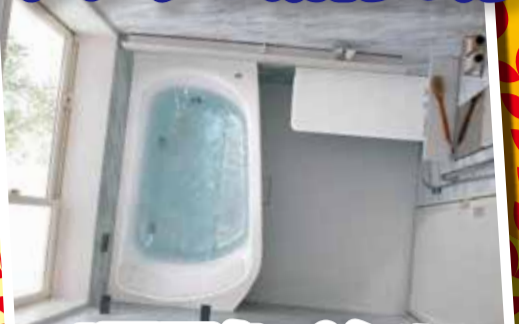

セレクト品番 FSP1B
スーパークリーンフッド
無償グレードUP

システムバス
シンラご成約の方

4面同色パネル
無償グレードUP

システムバス
サザナご成約の方

脱衣室内装パック(1坪まで)
プレゼント

システムキッチン

<p>TOTO ミツテ Ⅱ型2550 ベーシック</p> <p>※730,500円(税別)</p> <p>27.0万円 (税別)</p> <p>63% OFF (税込29.7万円)</p>	<p>TOTO ミツテ Ⅱ型2550 ハイグレード</p> <p>※1,173,200円(税別)</p> <p>43.4万円 (税別)</p> <p>63% OFF (税込47.74万円)</p>
<p>TOTO ミツテ 収納 W=1800 トール+家電収納</p> <p>※393,000円(税別)</p> <p>14.5万円 (税別)</p> <p>63% OFF (税込15.95万円)</p>	<p>TOTO ザ・クラッソ Ⅱ型2550 ベーシック</p> <p>※663,000円(税別)</p> <p>45.7万円 (税別)</p> <p>31% OFF (税込50.27万円)</p>