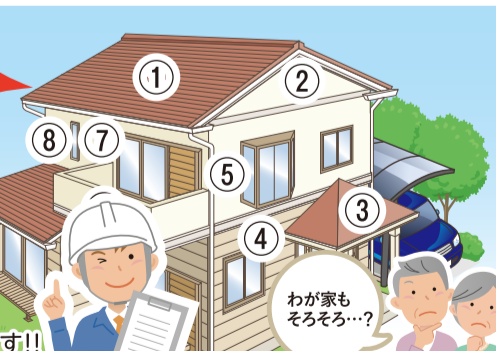

設備工事・電気工事・架台含む

10年保証付

58.8万円
(税込64.68万円)

外構

LIXIL テラス
スピーネ
ストックヤード
W1800×D3R

×251,600円(税別)

45% OFF **13.8**万円
(税込15.18万円)

【標準施工費】撤去処分費・水道工事費・電気工事費・大工工事費・組立工事費 ●現場の状況で工事価格が変わる場合がございます。●オプション工事が発生する場合はきちんとご説明させていただきます。●キッチンパネルは含まれません。●画像・イラストはイメージです。商品と異なる場合がございます。●コミコミ表示のないものは商品のみ価格表示となっております。

外壁塗装キャンペーン!

塗装シーズン到来!
症状があてはまったら要注意!
塗り換えのサインです!

お家の健康診断、していますか?
家を建てて10年以上経っている方、一度私たちに
お家の健康診断をさせてください!!
このような箇所に異変があると、雨漏りなどの危険があります!!

- ### 外壁診断チェックリスト
- ①屋根の塗り替えを10年以上していない
 - ②屋根・外壁から雨漏りがしている
 - ③屋根の色あせ変色が目立つ
 - ④窓のコーキングに切れがある
 - ⑤外壁の塗り替えを10年以上していない
 - ⑥塗装の浮き・はがれがある
 - ⑦外壁に亀裂がある
 - ⑧壁のコーキングに切れがある
 - ⑨外壁をこすると白い粉のようなものが付く