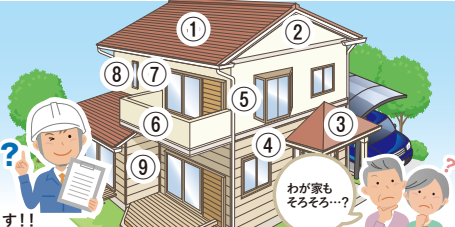

NORITZ ecoエコ  
24号オート  
GT-C2462SAWX  
屋外壁掛形(リモコン別)  
69% OFF  
10.5万円 (税別)

HITACHI  
BHP-F37SU  
インターホンリモコン  
脚部カバー込み  
70% OFF  
24.4万円 (税別)

IHコンロ+ 設備工事・  
エコキュート 電気工事・  
MITSUBISHI 架台含む  
IHコンロ  
CS-G318MS  
HITACHI  
BHP-F37SU  
ベーシックリモコン  
脚部カバー込み  
10年保証付  
57.8万円 (税別)

外壁塗装リフォーム

塗装シーズン到来!  
症状があてはまったら要注意!  
塗り換えのサインです!

お家の健康診断、していますか?  
家を建てて10年以上経っている方、一度私たちに  
お家の健康診断をさせていただきます!!  
このような箇所に異変があると、雨漏りなどの危険があります!!

- 外壁診断チェックリスト
- ① 屋根の塗り替えを10年以上していない
  - ② 屋根・外壁から雨漏りがしている
  - ③ 屋根の色あせ変色が目立つ
  - ④ 窓のコーキングに切れがある
  - ⑤ 外壁の塗り替えを10年以上していない
  - ⑥ 塗装の浮き・はがれがある
  - ⑦ 外壁に亀裂がある
  - ⑧ 壁のコーキングに切れがある
  - ⑨ 外壁をこすると白い粉のようなものが付く