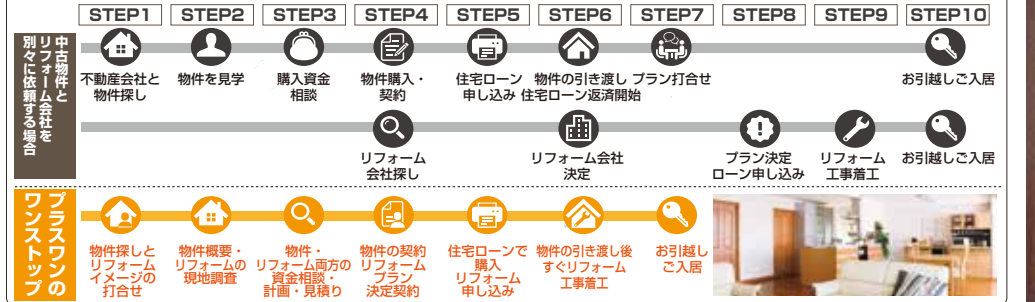

※掲載されている商品写真はイメージになります。

エコカラット

LIXIL エコカラット
※数量・種類によって
変わります
工事費込み
2.7万円/㎡ (税別)

フローリング

木質フロア貼り
※数量・種類によって
変わります
工事費込み
8,500円/㎡ (税別)

プラスワンのワンストップ 中古+リノベーション

小工事リフォーム

クロス6帖壁貼り替え	30,000円	蛇口から水漏れ	6,000円~
ゴミ処分(軽トラック杯分)	28,000円	水道メーターが回る水漏れ	12,000円~
塗装補修	12,000円	ドア取替	23,000円~
キズ、へこみ補修	15,000円~	壁穴直し	16,000円~
ハウスクリーニング1LDK	18,000円~	照明取替	6,000円~
水栓金具(蛇口)取替	16,000円~	床貼り替え	16,000円~
窓ガラス取替	16,000円~	スイッチコンセント取替	12,000円~
家具移動	16,000円~	トイレ・お風呂・キッチンクリーニング(1ヶ所)	12,000円~
		じゅうたん貼り替え	35,000円~
		クッション貼り替え	12,000円~