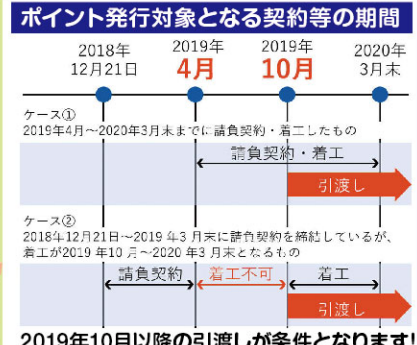

心を込めてあなたのリフォームを力いっぱい応援します!

プラスワンの リフォーム&増改築

大特価祭セール

次世代住宅ポイント制度でおトクにリフォーム!

リフォームで
最大30万
ポイント/戸

※条件により上限が異なります。

2019年10月の消費税率10%への引上げに備え、一定の性能を有する住宅の新築やリフォームに対して、様々な商品等と交換できるポイントが発行!

住宅のリフォームに関する制度の概要

①開口部(窓・ドア)の断熱改修	②外壁・屋根・天井または床の断熱改修	③エコ住宅の設備	④耐震改修	⑤バリアフリー改修
⑥家事負担軽減に資する設備の設置	⑦リフォーム瑕疵保険への加入	⑧インスペクションの実施	⑨若者・子育て世帯	

ポイントは下記に関連する商品に交換できます!

環境	安心・安全
健康長寿 高齢者対応	子育て支援 働き方改革

詳しい詳細はスタッフにご相談ください。

ご成約特典

システムバスご成約の方 (エマロード or レラージュ)

システムキッチンご成約の方 (エマージュ or エーデル)

100V浴室暖房乾燥器
定価41,000円
プレゼント

システムマグネット収納
54点の中から
よりどり5点
プレゼント

【標準施工費】撤去処分費・水道工事費・電気工事費・大工工事費・組立工事費 ●現場の状況で工事価格が変わる場合がございます。●オプション工事が発生する場合はきちんとご説明させていただきます。●キッチンパネルは含まれません。●画像・イラストはイメージです。商品と異なる場合がございます。●コミコミ表示のないものは商品のみ価格表示となっております。

タカラパックプラン

水廻り4点パック

システムバス + キッチン + 洗面化粧台 + トイレ

タカラ ミーナ 1616サイズ

タカラ エーデル 1型 W=2550

タカラ スーリア W750

タカラ ティモニ Bシリーズ

標準施工費+商品代 **155万円** (税別)

システムバス

タカラ ミーナ S1216サイズ **33.0万円** (税別)

タカラ レラージュ ライト 1616サイズ **51.2万円** (税別)

タカラ レラージュ 1616サイズ **64.2万円** (税別)

システムキッチン

タカラ エーデル 1型 W=2550 **35.2万円** (税別)

タカラ エマージュ 1型 W=2550 **44.9万円** (税別)

タカラ リフイット 1型 W=2550 **25.6万円** (税別)

洗面化粧台

タカラ スーリア 一面鏡 W=750 **3.9万円** (税別)

タカラ オンディーヌ 三面鏡 W=750 **7.7万円** (税別)

タカラ ファミーユ 三面鏡 W=750 **11.8万円** (税別)

トイレ

タカラ ティモニ Bシリーズ 手洗い有 **9.5万円** (税別)

タカラ ティモニ Uシリーズ 手洗い無 **15.8万円** (税別)

オール電化

IHコンロ + エコキュート

HITACHI BHP-F37PU インターホンリモコン 脚部カバー込み

設備工事・電気工事・架台含む

10年保証付 **57.8万円** (税別)

エコキュート

HITACHI BHP-F37RU インターホンリモコン 脚部カバー込

815,000円(税別) **69%OFF 25.2万円** (税別)

ガス給湯器

NORITZ 24号オート 屋外壁掛形(リモコン別)

306,000円(税別) **73%OFF 8.2万円** (税別)

NORITZ 24号オート 屋外壁掛形(リモコン別)

341,000円(税別) **65%OFF 11.9万円** (税別)

秋の外壁塗装キャンペーン!

日頃のご愛顧に感謝して 限定 **5** 外壁塗装が **特別価格** 安い!

工期約10日間

ハイグレードタイプ TV特番でも話題の 日進産業 GAINA(ガイナ) 次世代塗料!

例:床面積35坪として **79.2万円** (税別)

シリコン塗料仕上げ **58.4万円** (税別)

スーパームキコート仕上げ **70.1万円** (税別)

最新の技術で誕生した金属屋根が日本の屋根を変えていきます。Super Galvest

高耐久断熱屋根材 スーパーガルベスト

カラーベストのリフォームに最適です!! 1回の施工で、長期間建物を守ります!!

横 超 遮 塗
葺 軽 熱 装
き 量 鋼 保
板 10年

高耐久断熱屋根材 スーパーガルベスト

工期4日~5日 屋根面積24坪 **65.8万円** (税別)