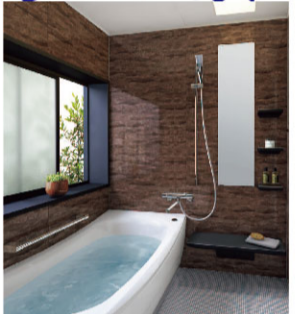

TOTO サザナ
HSシリーズ
1616 Sタイプ

66% OFF

28.4 万円