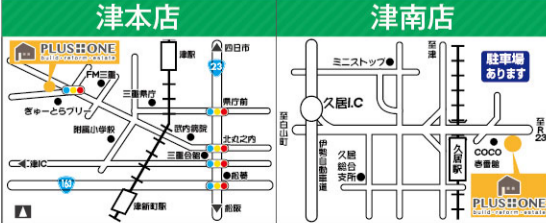

(津本店) 三重県津市浜見町410-9
(津南店) 三重県津市久居野村町506-4

TEL.059-222-5050 FAX.059-227-0050
TEL.059-254-0500 FAX.059-254-0501

三重 プラスワン | 検索 クリック!
<http://www.mie-plus1.com>