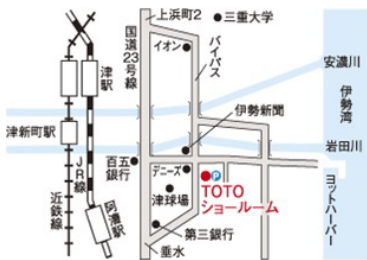

TOTO津ショールーム 津市船頭町津興 3424
☎ 059-213-3592