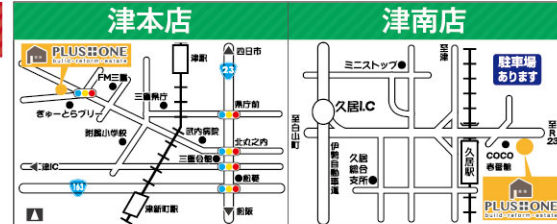

給湯器大特価

ガス給湯器 **NORITZ** 工事時間 3時間

⑪ 16号 GT-1660SAWX 台所/浴室リモコン付 定価 279,000円 (税別) 68% OFF 8.9万円 (税別)	⑫ 20号 GT-2060SAWX 台所/浴室リモコン付 定価 307,000円 (税別) 68% OFF 9.8万円 (税別)	⑬ 24号 GT-2460SAWX 台所/浴室リモコン付 定価 329,000円 (税別) 68% OFF 10.5万円 (税別)

オートタイプ ECOジョブ **NORITZ** 工事時間 3時間

⑭ 16号 GT-C166SAWX 台所/浴室リモコン付 定価 314,000円 (税別) 65% OFF 10.9万円 (税別)	⑮ 20号 GT-C206SAWX 台所/浴室リモコン付 定価 342,000円 (税別) 65% OFF 11.9万円 (税別)	⑯ 24号 GT-C246SAWX 台所/浴室リモコン付 定価 364,000円 (税別) 65% OFF 12.7万円 (税別)

システムキッチン

⑰ TOCLAS Bb W2550 メーカー保証付 50% OFF 29.9万円 (税別) 定価 639,000円 (税別)	⑱ TOTO ミッテ W2550 メーカー保証付 50% OFF 42.6万円 (税別) 定価 852,600円 (税別)	⑲ LIXIL シエラ W2550 メーカー保証付 50% OFF 40.5万円 (税別) 定価 810,000円 (税別)
⑳ 3カラススタンダード エマージュ W2550 メーカー保証付 10% OFF 44.9万円 (税別) 定価 499,800円 (税別)	㉑ クリソレディ W2400 メーカー保証付 25% OFF 48.9万円 (税別) 定価 652,000円 (税別)	㉒ Panasonic Vスタイル W2550 メーカー保証付 48% OFF 49.3万円 (税別) 定価 948,100円 (税別)
㉓ Panasonic ラクシーナ W2550 メーカー保証付 48% OFF 60.3万円 (税別) 定価 1,159,800円 (税別)		

※全ての商品写真はイメージです。※実際の商品とは異なる場合がございます。※この他にも多数の商品がございますのでお気軽にお問合せください。
※チラシ価格は税別価格です。現場の状況で工事価格が変わる場合があります。一度お見積りをとりください。オプション工事が発生する場合は、きちんとご説明させていただきます。

— チラシ及びリフォームに関するお問合せは —

PLUS:ONE
build・reform・estate

0120-529-127

(津本店) 三重県津市洪見町410-9
(津南店) 三重県津市久居野村町506-4

TEL.059-222-5050 FAX.059-227-0050
TEL.059-254-0500 FAX.059-254-0501

三重 プラスワン 検索 クリック!
http://www.mie-plus1.com