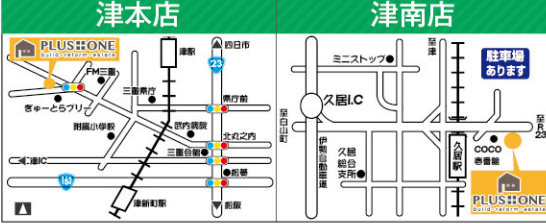

(津本店) 三重県津市洪見町410-9
(津南店) 三重県津市久居野村町506-4

TEL.059-222-5050 FAX.059-227-0050
TEL.059-254-0500 FAX.059-254-0501

三重 プラスワン 検索 クリック!
http://www.mie-plus1.com