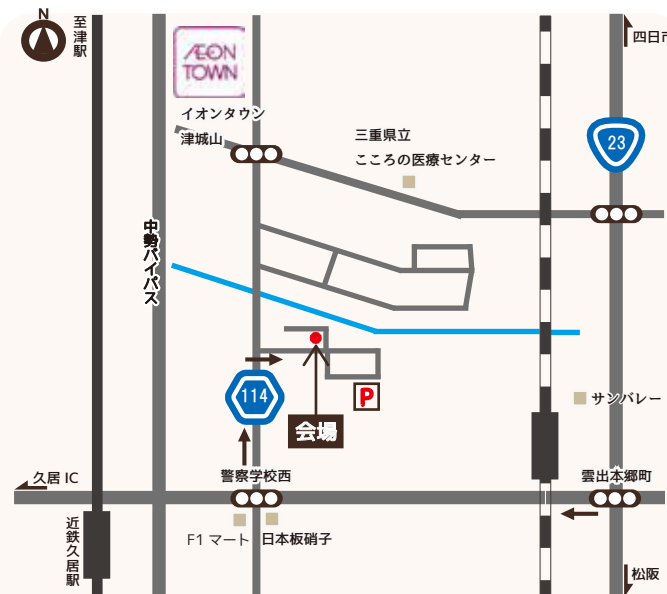

イベント (全て参加費無料)

構造見学会 イベント会場

イベント 1. 祝上棟！お菓子まき

※各回、無くなり次第終了とさせていただきます。

10/15(sat)14:00~

10/16(sun)14:00~

大当たり袋もあります！

イベント 2. タイルでフォトフレームづくり

10/15(sat)10:00~17:00

10/16(sun)10:00~17:00

各日・**限定 10 名様**まで

あなただけのオリジナル作品を
つくりましょう！
(約 30 分間で仕上がります。)

道順 | 国道 23 号線 (津方面より) 南へ雲出本郷町交差点を右折、国道 165 号線西へ警察学校西交差点を右折して三重中央自動車学校を超えて 3 本目を右折、1 本目を左折してすぐです。

※駐車場を利用される方へ：

3 番と 11 番への駐車は**御遠慮**願います。

※道が分かりづらい方は 070-1538-2517 までお電話ください。

イベント 3. 大工さんと一緒につくろう！

10/15(sat)15:00~

10/16(sun)15:00~

各日・**限定 3 組**様まで

ブックスタンド or シューズラックを大工さんと一緒にお作りいただけます。
飾り棚やグリーンのお台としてもお使い頂けます。(約 30 分間で仕上がります。)
手ぶらでお気軽にご参加ください。